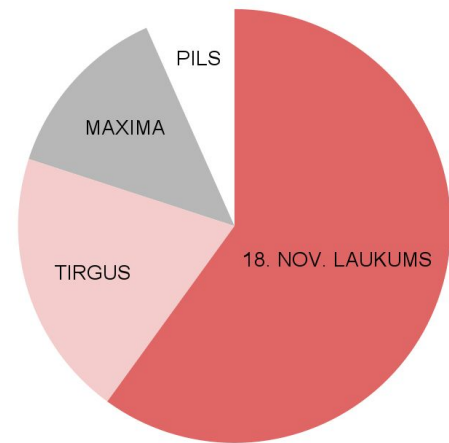

KRĀSLAVA

City center and public space
Pilsētas centrs un publiskā ārtelpa

Jēkabs, Elīna, Ance, Ratib

KĀPĒC CENTRS?

**SALIEDĒTA KOPIENA
STIPRA IDENTITĀTE
VIETA UZŅĒMĒJDARBĪBAI**

KUR IR CENTRS?

 CENTRS KOPIENAS IESKATOS

CENTRA AKTĪVĀS ZONAS

- 1 - 18. NOVEMBRA
LAUKUMS
- 2 - MAZĀ TIRGUS IELA
TIRGUS
- 3 - KRASTA IELAS
TIRGUS
- 4 - RĪGAS IELAS TIRGUS

PROBLĒMAS

- Sadrumstalota publiskā telpa
- Funkciju dublēšanās
- Mazajai Tīrgus ielai nav turpinājuma
- Automašīnas dominē Rīgas ielā