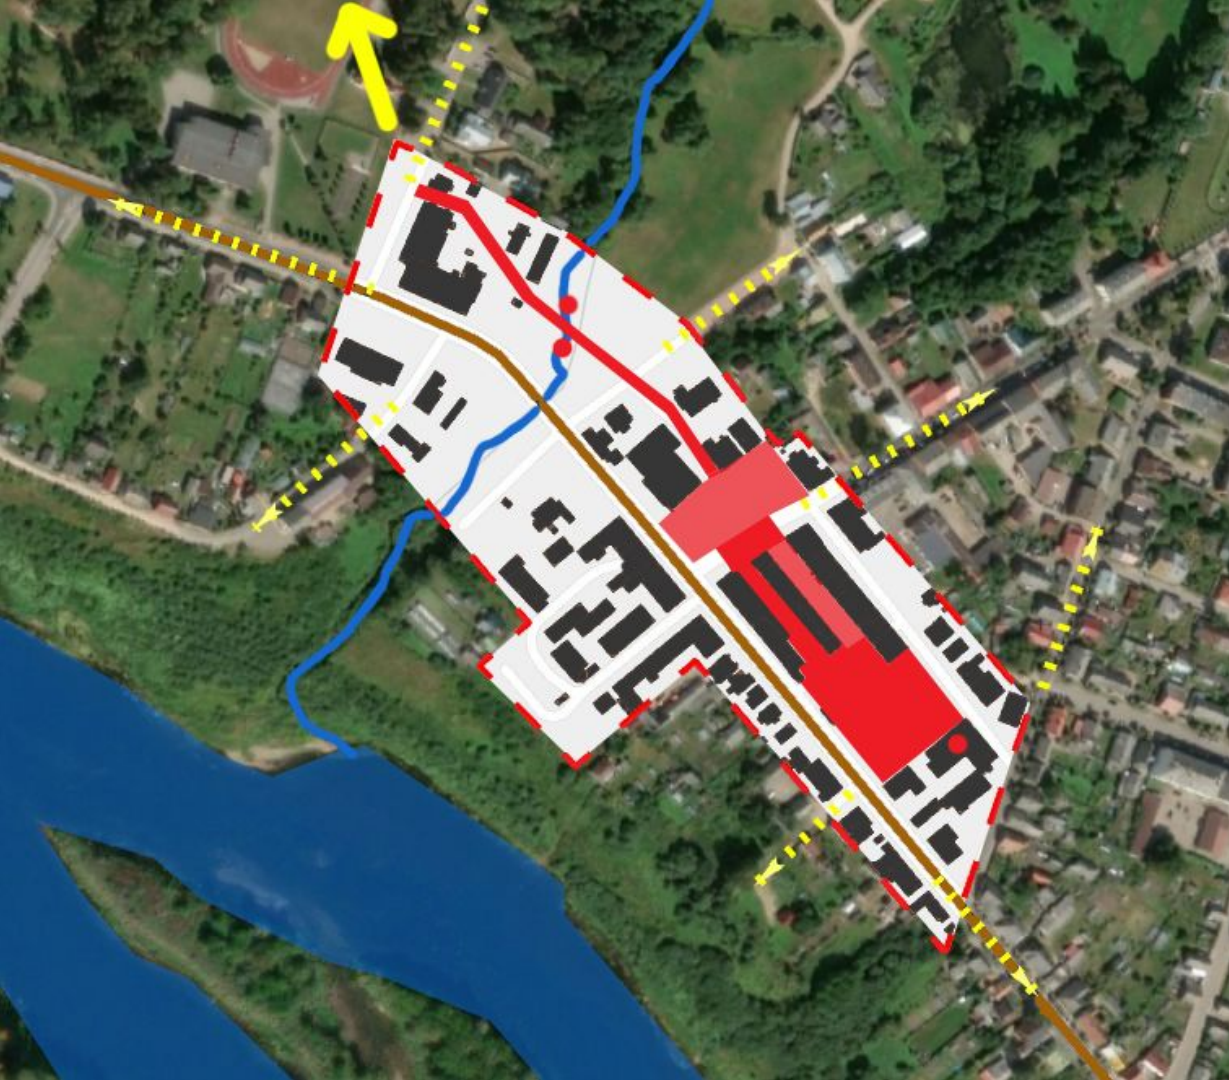

-  INTERVENCE
-  GĀJĒJU ZONA
-  LAUKUMI
-  UPE
-  GALVENĀ MAĢISTRĀLE
-  SAVIENOJUMI

26/04/2024
07:17

JĀŅUPĪTES AKTIVIZĒŠANA

-  INTERVENĀCIJA
-  GĀJĒJU ZONA
-  LAUKUMI
-  UPE
-  GALVENĀ MAĢISTRĀLE
-  SAVIENOJUMI

JAUNS GĀJĒJU SAVIENOJUMS

-  INTERVENCE
-  GĀJĒJU ZONA
-  LAUKUMI
-  UPE
-  GALVENĀ MAĢISTRĀLE
-  SAVIENOJUMI

VEIDOJAS SAVIENOJUMS AR PILS KOMPLEKSU

-  INTERVENCIJA
-  GĀJĒJU ZONA
-  LAUKUMI
-  UPE
-  GALVENĀ MAĢISTRĀLE
-  SAVIENOJUMI