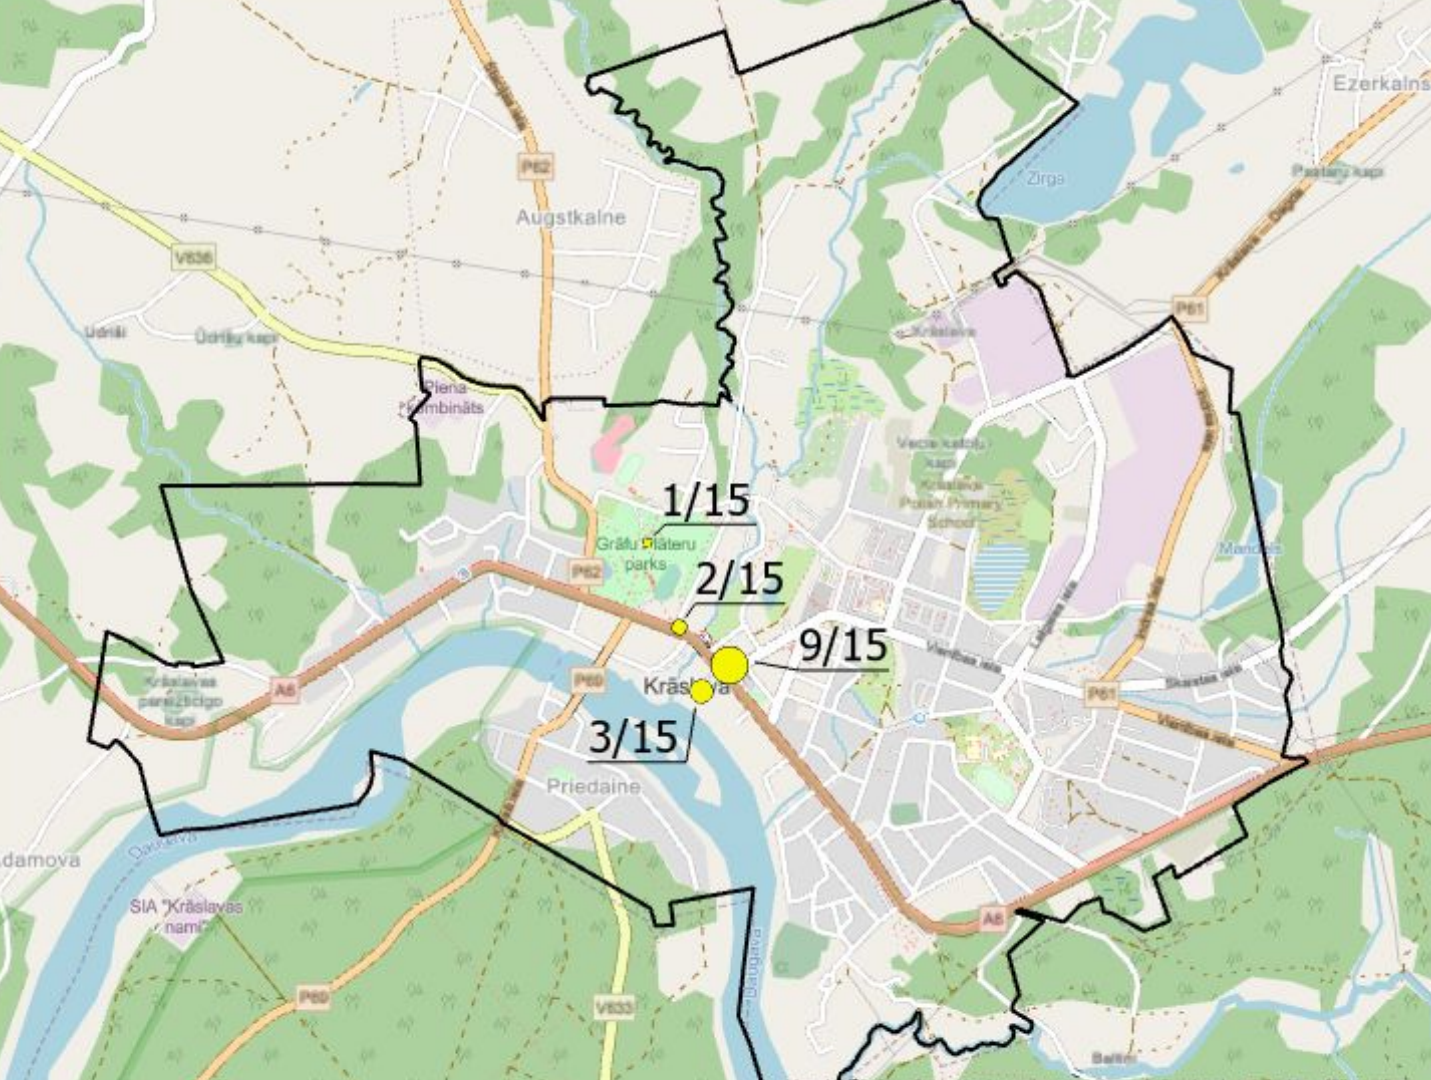

KRĀSLAVA

City center and public space
Pilsētas centrs un publiskā ārtelpa

Jēkabs, Elīna, Ance, Ratib

KĀPĒC CENTRS?

**SALIEDĒTA KOPIENA
STIPRA IDENTITĀTE
VIETA UZŅĒMĒJDARBĪBAI**

KUR IR CENTRS?

 CENTRS KOPIENAS IESKATOS

CENTRA AKTĪVĀS ZONAS

- 1 - 18. NOVEMBRA
LAUKUMS
- 2 - MAZĀ TIRGUS IELA
TIRGUS
- 3 - KRASTA IELAS
TIRGUS
- 4 - RĪGAS IELAS TIRGUS

PROBLĒMAS

- Sadrumstalota publiskā telpa
- Funkciju dublēšanās
- Mazajai Tīrgus ielai nav turpinājuma
- Automašīnas dominē Rīgas ielā